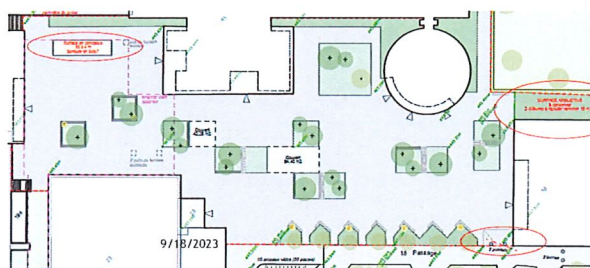

## Place entre CO et Halle des sport

Compte	DT	Etat
2170,5030,00	Atelier du Paysage	En cours de réalisation

- Marquage place de parc mobilité réduite
- Signalisation

5